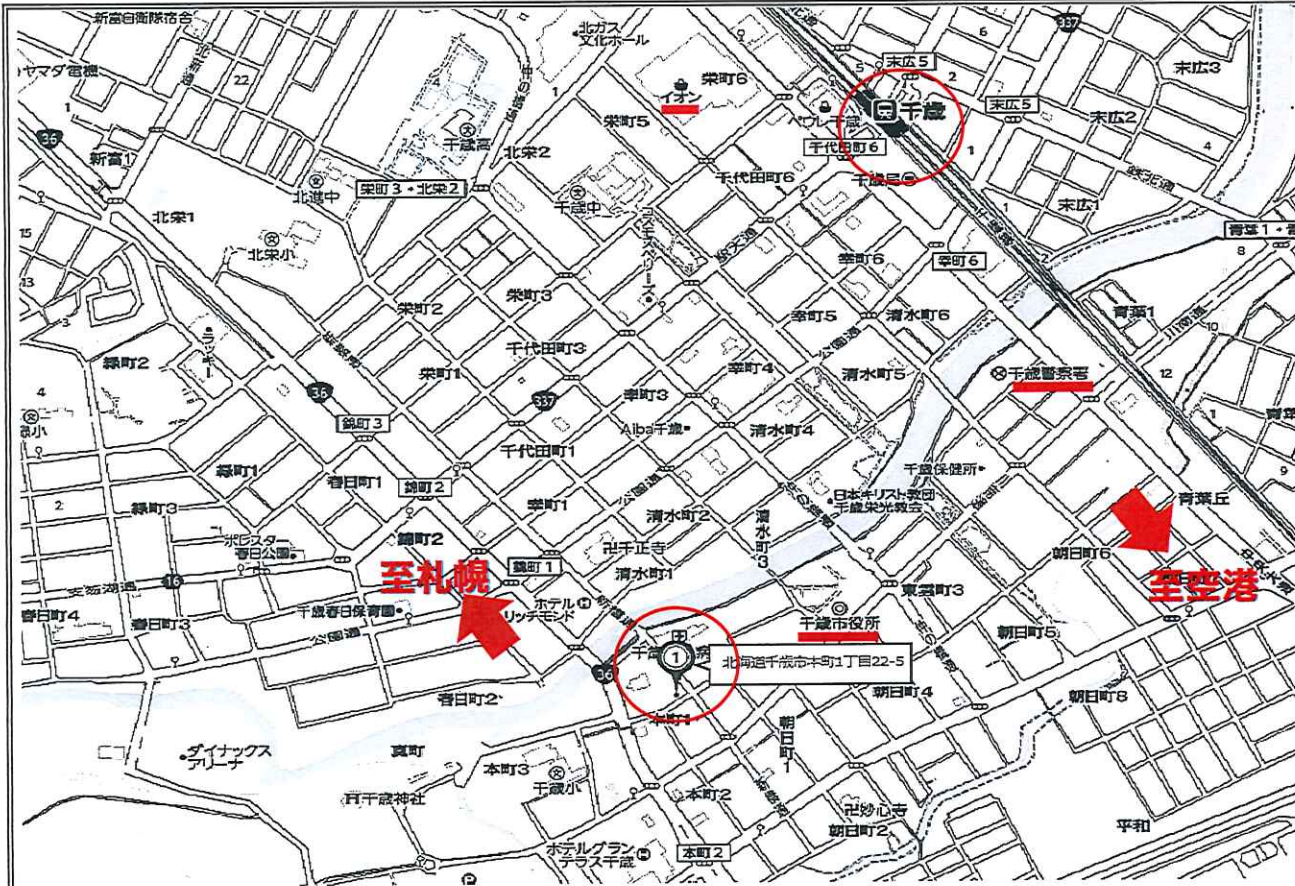

賃貸物件案内書

パークタワー / Park Tower

種別 ドミトリー

所在地	千歳市本町1丁目22-5			
賃料	28,000	円	敷金	なし
			管理費	6,000 円

方位	1,2,3,4号室南東向 5,6,7,8号室北西向	専有面積	12.1~19.8	㎡
間取 / 戸数	1R 38戸	構造	RC造	6階建
		建築年月	平成1年6月築	
駐車場	7,000円 (近隣月極)	交通	JR千歳駅 徒歩15分 新千歳空港 車で15分	
入居日	即入居	空室		
共用設備	無線LAN/オートロック/エレベーター1基/全室バルコニー 共同洗面所各階/共同トイレ各階/共同洗濯機3 共同乾燥機/共同一坪バス2/共同シャワールーム3			
備考	要火災保険加入 円 (2年間分) 仲介手数料 家賃一ヶ月分 (+消費税)			

JR千歳駅まで徒歩15分
 新千歳空港まで車で15分
 第一病院徒歩1分/市役所徒歩3分
 サンクス徒歩4分/家具付き+1万円

住まいと不動産のことならなんでも
MARVELOUS HOME
 千歳市千代田町3丁目7番地
<http://www.ralsnet.com/marvelous/>

宅建業免許：北海道知事免許石狩(4)第6616号
 建築業許可：北海道知事許可(特-26)石第16411号
0123-26-0909
 FAX.0123-26-0908